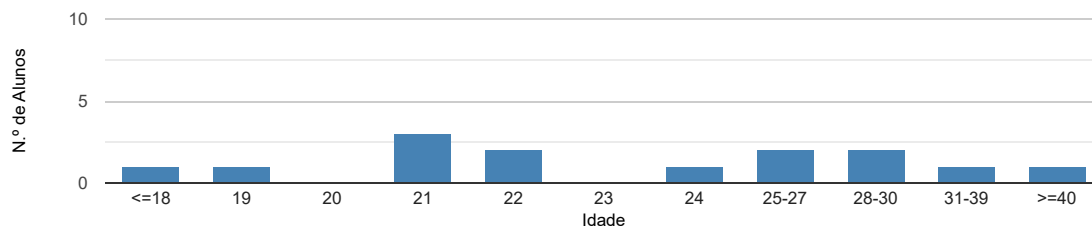

Distribuição dos alunos inscritos por nacionalidade ⓘ

Percentagem de recém-diplomados do curso que estão registados no IIEFP como desempregados ⓘ

Não existem dados suficientes para fornecer informação estatística sobre o desemprego registado neste curso. A amostra de alunos diplomados do curso, no período em causa, é pequena. Isto pode acontecer porque se trata de um curso com reduzido número de diplomados, ou porque se trata de um curso recente.

ESCOLHER CURSO ▼

Estatísticas Nacionais

Estatísticas do curso

Dados do curso

Podologia [Licenciatura - 1.º ciclo]

Instituto Politécnico de Saúde do Norte - CESPUN - Escola Superior de Saúde do Vale do Ave

Como ingressam os alunos neste curso? ⓘ

Onde estavam os alunos 1 ano após iniciarem este curso? ⓘ

Não teve inscritos no 1.º ano pela 1.ª vez no ano letivo 2020/21. Isto pode acontecer, por exemplo, porque se trata de u

Distribuição por idades dos alunos inscritos neste curso ⓘ