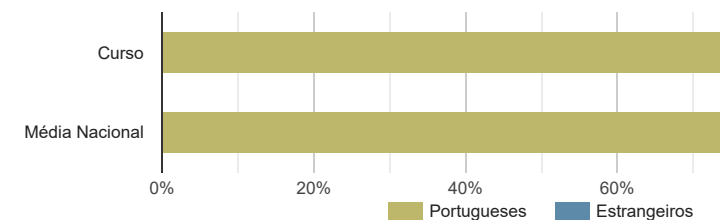

Distribuição das classificações finais dos diplomados neste curso ⓘ

Não tem diplomados registados em 2020/21. Isto pode acontecer, por exemplo, porque se trata de um curso recente.

Distribuição dos alunos inscritos por nacionalidade ⓘ