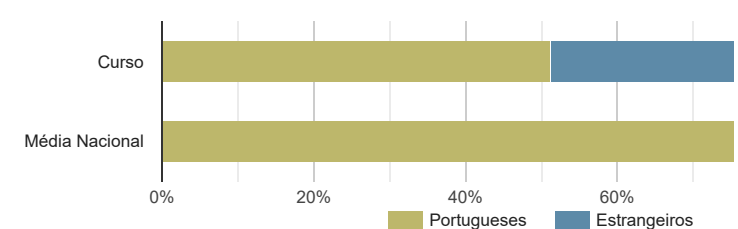

Distribuição dos alunos inscritos por nacionalidade