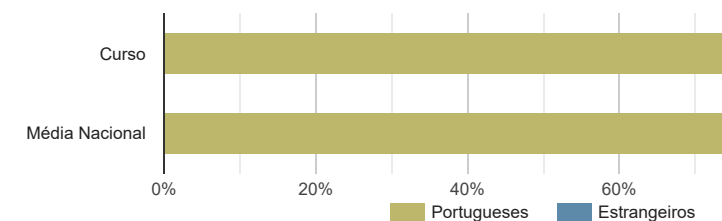

Distribuição das classificações finais dos diplomados neste curso

Não tem diplomados registados em 2020/21. Isto pode acontecer, por exemplo, porque se trata de um curso recente.

Distribuição dos alunos inscritos por nacionalidade