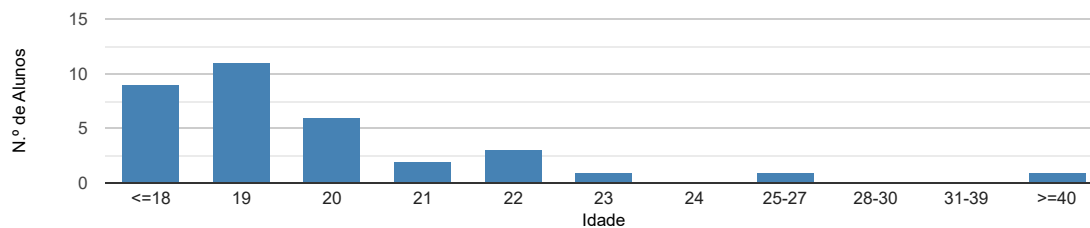

- Di
- In:
- In:
- In:
- Nã

Distribuição por idades dos alunos inscritos neste curso