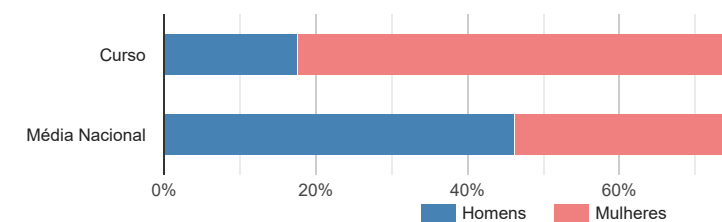

Distribuição dos alunos inscritos por sexo