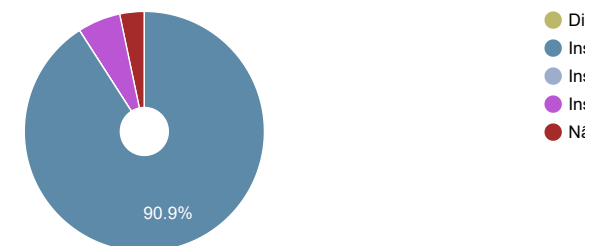

DADOS E ESTATÍSTICAS DE CURSOS SUPERIORES - EDIÇÃO 2023

[ESCOLHER CURSO](#)
[Estatísticas Nacionais](#)
[Estatísticas do curso](#)
[Dados do curso](#)
Enfermagem [Licenciatura - 1.º ciclo]
Instituto Politécnico de Saúde do Norte - CESPU - Escola Superior de Saúde do Vale do Ave
Como ingressam os alunos neste curso?

Onde estavam os alunos 1 ano após iniciarem este curso?

Distribuição por idades dos alunos inscritos neste curso

Distribuição dos alunos inscritos por sexo

Distribuição das classificações finais dos diplomados neste curso