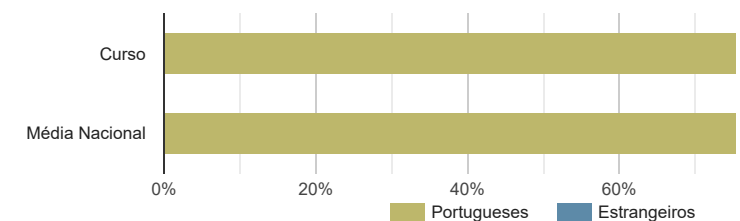

Distribuição dos alunos inscritos por nacionalidade