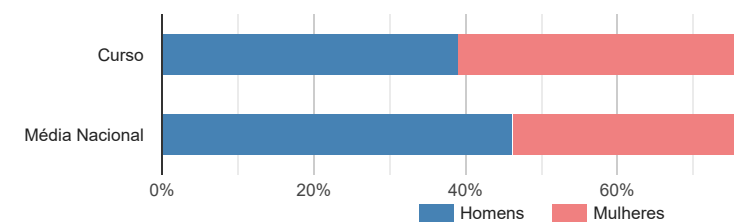

Distribuição dos alunos inscritos por sexo ⓘ