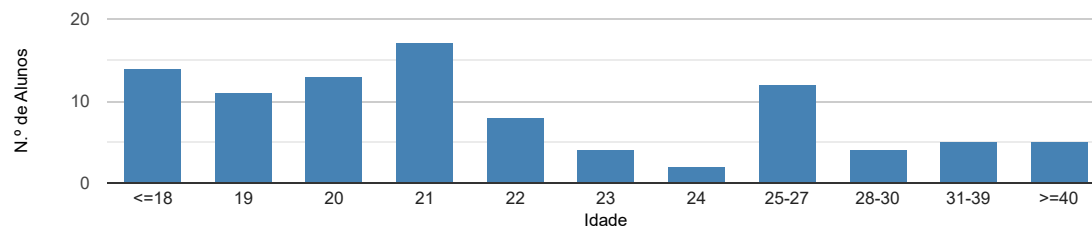

Distribuição por idades dos alunos inscritos neste curso ⓘ