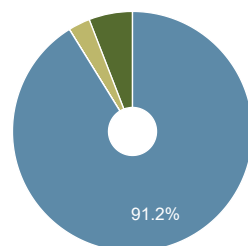

Onde estavam os alunos 1 ano após iniciarem este curso?

Distribuição por idades dos alunos inscritos neste curso

Distribuição dos alunos inscritos por sexo

Distribuição das classificações finais dos diplomados neste curso

Distribuição dos alunos inscritos por nacionalidade

Percentagem de recém-diplomados do curso que estão registados no IIEFP como desempregados

Ligação direta a esta página: <http://infocursos.medu.pt/dges.asp?code=4108&codc=9504>

[☰ Página inicial](#) [☰ Nota técnica](#) [☰ Base de dados 2023](#)

ESCOLHER CURSO ▼

Estatísticas Nacionais

Estatísticas do curso

Dados do curso

Imagem Médica e Radioterapia [Licenciatura - 1.º ciclo]
Instituto Politécnico de Saúde do Norte - CESPUN - Escola Superior de Saúde do Vale do Ave
Como ingressam os alunos neste curso? ⓘ