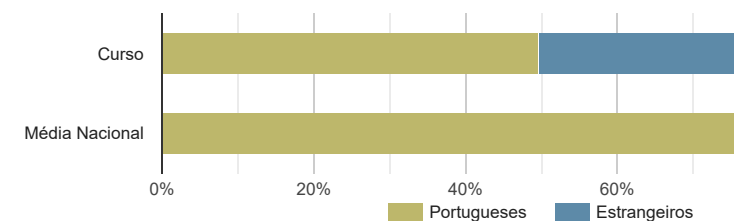

Distribuição dos alunos inscritos por nacionalidade ⓘ