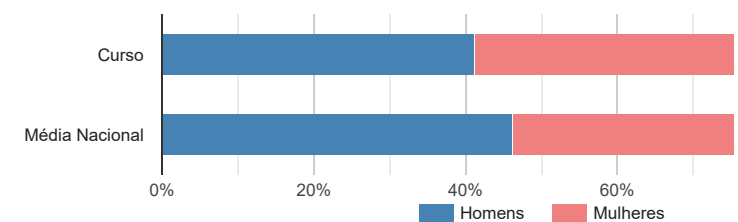

Distribuição dos alunos inscritos por sexo