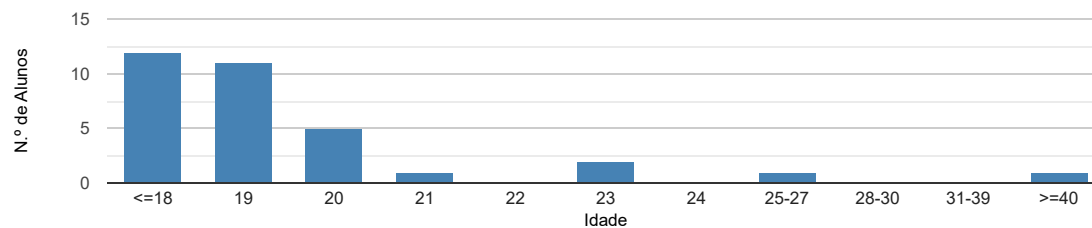

- Di
- In:
- In:
- In:
- Nã

Distribuição por idades dos alunos inscritos neste curso ⓘ