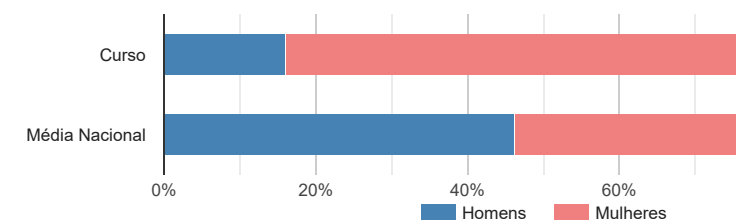

DADOS E ESTATÍSTICAS DE CURSOS SUPERIORES - EDIÇÃO 2023

[ESCOLHER CURSO](#)
[Estatísticas Nacionais](#)
[Estatísticas do curso](#)
[Dados do curso](#)
Enfermagem [Licenciatura - 1.º ciclo]
Instituto Politécnico de Saúde do Norte - CESPU - Escola Superior de Saúde do Vale do Ave
Como ingressam os alunos neste curso?

Onde estavam os alunos 1 ano após iniciarem este curso?

Distribuição por idades dos alunos inscritos neste curso

Distribuição dos alunos inscritos por sexo

Distribuição das classificações finais dos diplomados neste curso