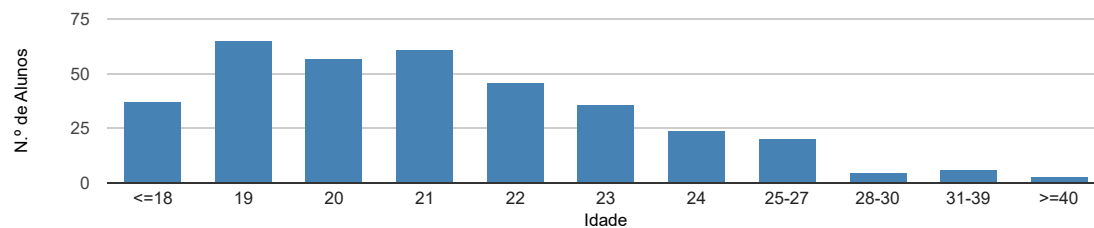

Distribuição por idades dos alunos inscritos neste curso