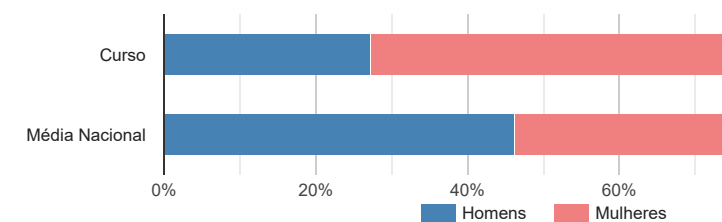

Distribuição dos alunos inscritos por sexo ⓘ