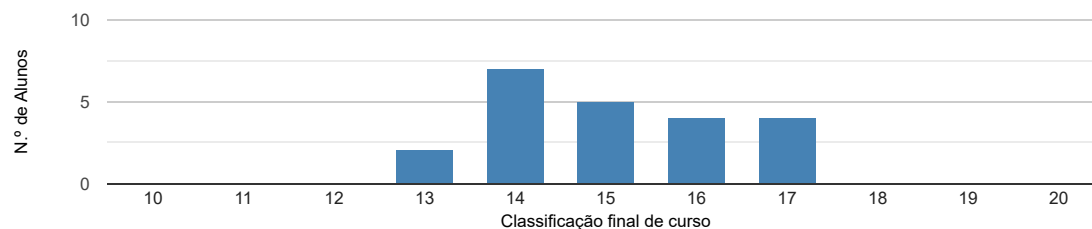

Distribuição das classificações finais dos diplomados neste curso ⓘ