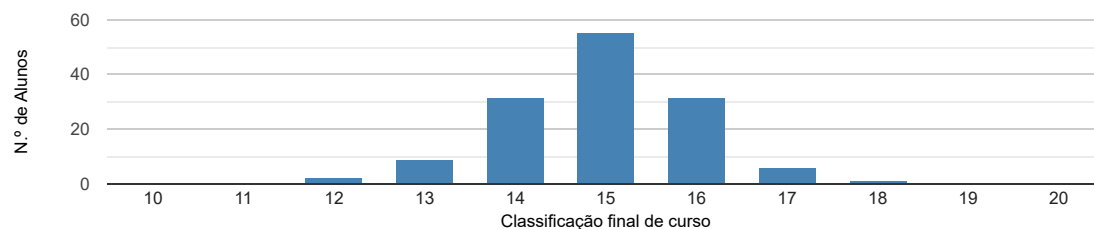

Distribuição das classificações finais dos diplomados neste curso