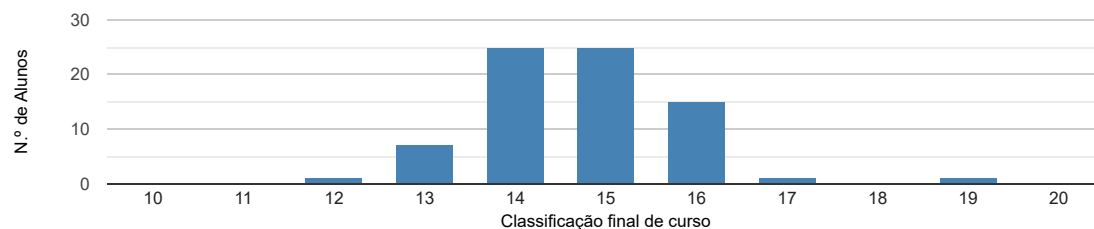

DADOS E ESTATÍSTICAS DE CURSOS SUPERIORES - EDIÇÃO 2023

[ESCOLHER CURSO](#)
[Estatísticas Nacionais](#)
[Estatísticas do curso](#)
[Dados do curso](#)
Enfermagem [Licenciatura - 1.º ciclo]
Instituto Politécnico de Saúde do Norte - CESPU - Escola Superior de Saúde do Vale do Ave
Como ingressam os alunos neste curso?

Onde estavam os alunos 1 ano após iniciarem este curso?

Distribuição por idades dos alunos inscritos neste curso

Distribuição dos alunos inscritos por sexo

Distribuição das classificações finais dos diplomados neste curso