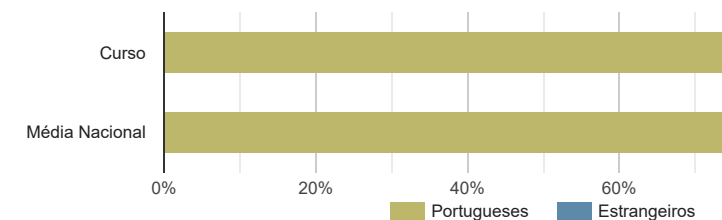

Distribuição das classificações finais dos diplomados neste curso ⓘ

Não tem diplomados registados em 2020/21. Isto pode acontecer, por exemplo, porque se trata de um curso recente.

Distribuição dos alunos inscritos por nacionalidade ⓘ