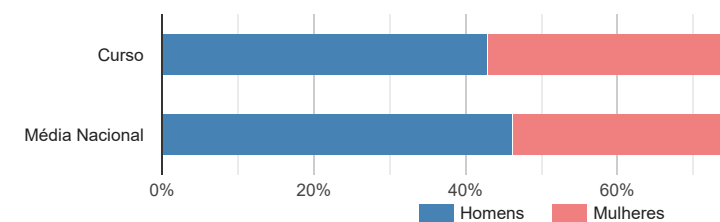

Distribuição dos alunos inscritos por sexo ⓘ